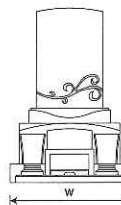

ベルガム

アーバングレー

地上納骨型

石塔/外柵: ベルガム
(参考例敷地サイズ: 1.5m×1.8m
墓石サイズ: Mサイズ)

小スペース型

石塔/外柵: アーバングレー
(参考例敷地サイズ: 0.8m×1m 墓石サイズ: Sサイズ)

サイズ表

Lサイズ
w970×d1060×h1424 (敷地目安: 3.0㎡以上)

Mサイズ
w848×d1000×h1318 (敷地目安: 1.5~3.0㎡)

Sサイズ
w788×d939×h1167 (敷地目安: 1.5㎡未満)

取扱石材店

ブランドマークは品質と責任の証です。
インターロックのデザイン墓石には、ひとつひとつに認定のシリアルナン
バーが刻印されたステンレス製のブランドマークが付いています。それ
は、「ご家族だけのお墓」を丁寧に制作し、材質、品質、製造管理に徹底的に
こだわった証です。ブランドマークは、製品に対する責任のシンボルです。