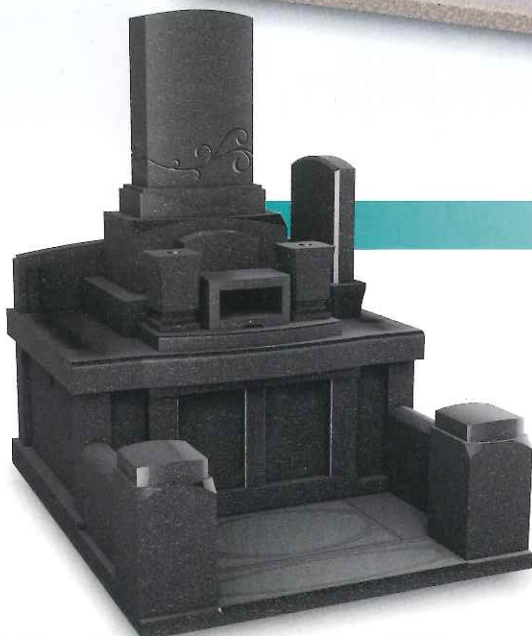

インターロックオリジナルデザイン墓石

優 ゆうび 美

存在感と優美さを
そなえたお墓

石のどっしりとした安定感に
一筋の蔦模様による彩りが
添えられたデザインの墓石です。

石種:インドMOS

堂々としたプロポーション
幅広く、高さのある棹が特徴の
堂々としたプロポーションです。

石の存在感を引き出す曲線
全体は直線的な印象、細部は曲面で
石の量感を引き出すデザインです。

碑面に彩りを添える蔦模様
棹石下部を一周する蔦模様は、お墓
を優しく彩りに満ちた印象にします。

ベルガム

アーバングレー

地上納骨型

石塔/外柵: ベルガム
(参考例敷地サイズ: 1.5m×1.8m
墓石サイズ: Mサイズ)

小スペース型

石塔/外柵: アーバングレー
(参考例敷地サイズ: 0.8m×1m 墓石サイズ: Sサイズ)

サイズ表

Lサイズ
w970×d1060×h1424 (敷地目安: 3.0㎡以上)

Mサイズ
w848×d1000×h1318 (敷地目安: 1.5~3.0㎡)

Sサイズ
w788×d939×h1167 (敷地目安: 1.5㎡未満)

取扱石材店

ブランドマークは品質と責任の証です。
インターロックのデザイン墓石には、ひとつひとつに認定のシリアルナン
バーが刻印されたステンレス製のブランドマークが付いています。それ
は、「ご家族だけのお墓」を丁寧に制作し、材質、品質、製造管理に徹底的に
こだわった証です。ブランドマークは、製品に対する責任のシンボルです。