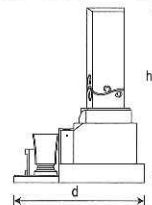

ベルガム

アーバングレー

地上納骨型

石塔/外柵: ベルガム
(参考例敷地サイズ: 1.5m×1.8m
墓石サイズ: Mサイズ)

小スペース型

石塔/外柵: アーバングレー
(参考例敷地サイズ: 0.8m×1m 墓石サイズ: Sサイズ)

サイズ表

Lサイズ
w970×d1060×h1424 (敷地目安: 3.0㎡以上)

Mサイズ
w848×d1000×h1318 (敷地目安: 1.5~3.0㎡)

Sサイズ
w788×d939×h1167 (敷地目安: 1.5㎡未満)

取扱石材店

ブランドマークは品質と責任の証です。
インターロックのデザイン墓石には、ひとつひとつに認定のシリアルナン
バーが刻印されたステンレス製のブランドマークが付いています。それ
は、「ご家族だけのお墓」を丁寧に制作し、材質、品質、製造管理に徹底的に
こだわった証です。ブランドマークは、製品に対する責任のシンボルです。