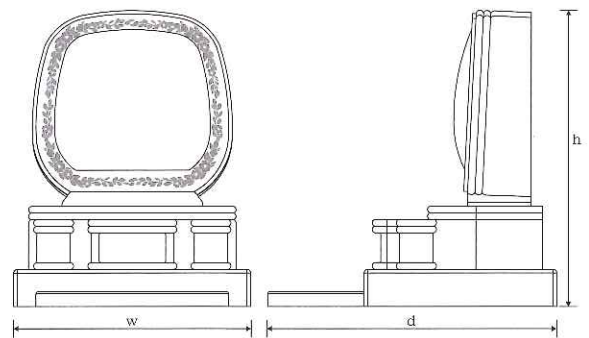

### サイズ表

(単位:mm)

■ Lサイズ w970×d1182×h1212 (敷地目安:3.0㎡以上)

■ Mサイズ w909×d1121×h1119 (敷地目安:1.5~3.0㎡以上)

■ Sサイズ w818×d1000×h985 (敷地目安:1.5㎡未満)

取扱石材店

ブランドマークは品質と責任の証です。

インターロックのデザイン墓石には、ひとつひとつに認定のシリアルナンバーが刻印されたステンレス製のブランドマークが付いています。それは、私達が一つ一つ、まごころを込めて制作し、材質、品質、製造管理に徹底的にこだわった証です。ブランドマークは、製品に対する責任のシンボルです。