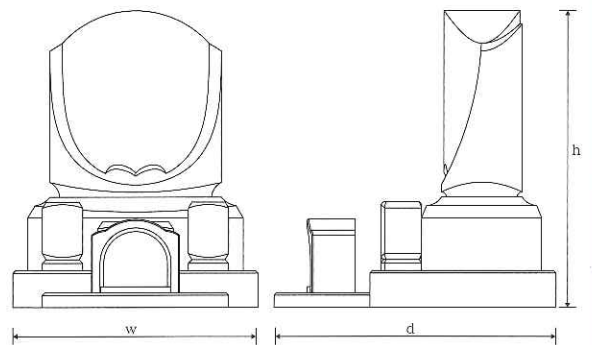

バーハス

M-13

サイズ表

(単位:mm)

■ Lサイズ w1000×d1150×h1210 (敷地目安:3.0㎡以上)

■ Mサイズ w950×d1090×h1130 (敷地目安:1.5~3.0㎡以上)

■ Sサイズ w880×d1010×h1010 (敷地目安:1.5㎡未満)

取扱石材店