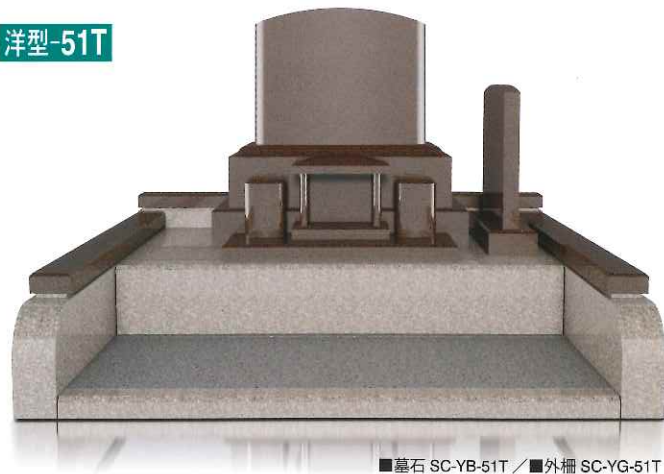

SMART collection

スマートコレクション墓石カタログ

取扱店

20150618TOH-Pacific

洋型-51T

■墓石 SC-YB-51T / ■外柩 SC-YG-51T

洋型-02K

■墓石 SC-YB-02K / ■外柩 SC-YG-02K

洋型-52T

■墓石 SC-YB-52T / ■外柩 SC-YG-52T

洋型-05K

■墓石 SC-YB-05K / ■外柩 SC-YG-05K

洋型-53T

■墓石 SC-YB-06K / ■外柩 SC-YG-53T

和洋型-54T

■墓石 SC-TB-06K / ■外柩 SC-TG-54T