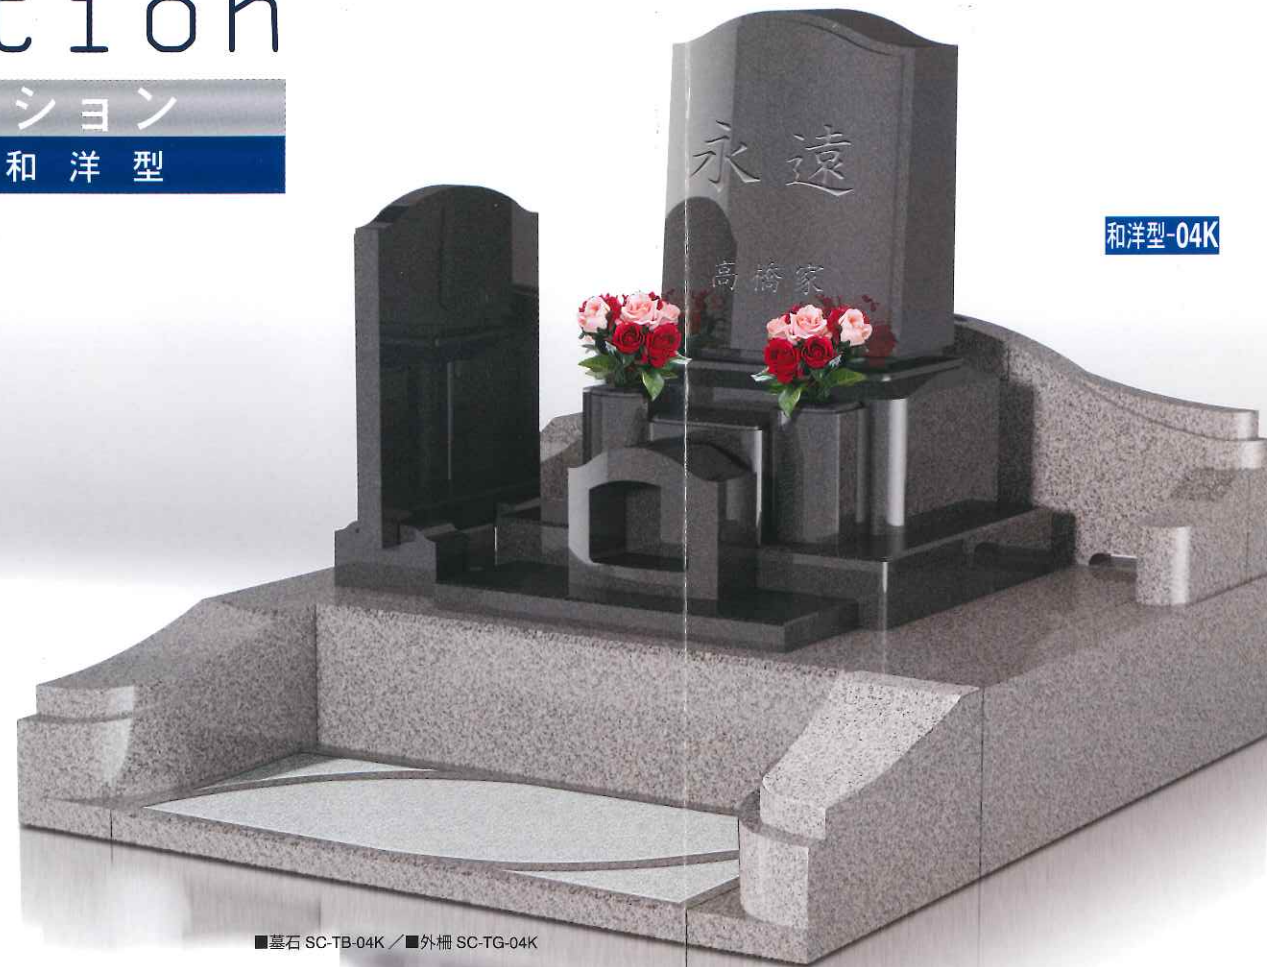

和洋型-04K

■墓石 SC-TB-04K / ■外柩 SC-TG-04K