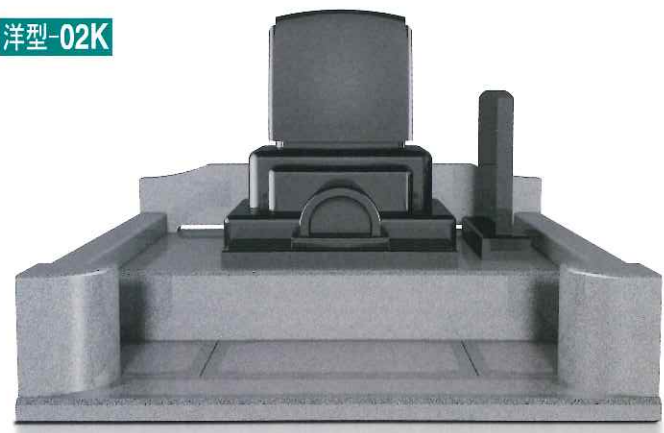

SMART collection

スマートコレクション墓石カタログ

取扱店

20150618TOH-Pacific

洋型-51T

■墓石 SC-YB-51T / ■外柩 SC-YG-51T

洋型-02K

■墓石 SC-YB-02K / ■外柩 SC-YG-02K