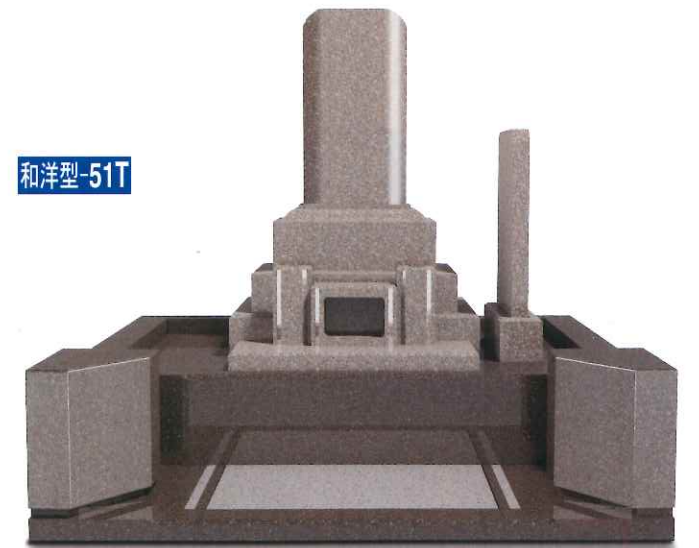

スマートコレクション

洋型

和洋型

■墓石 SC-YB-04K / ■外柩 SC-YG-04K

和洋型-04K

■墓石 SC-TB-04K / ■外柩 SC-TG-04K

和洋型-51T

■墓石 SC-TB-01K / ■外柩 SC-TG-51T