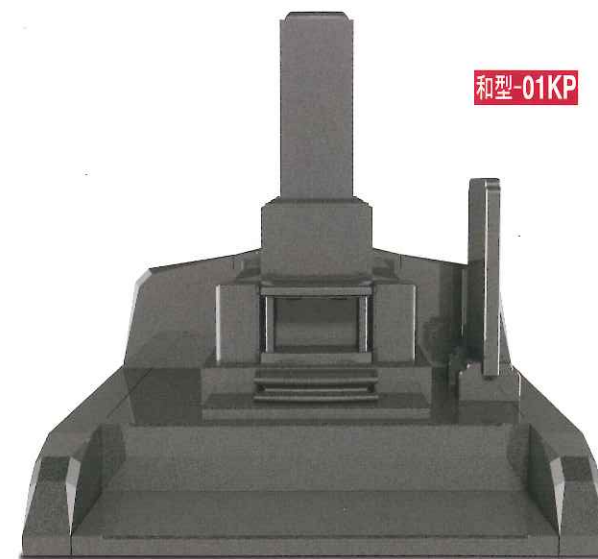

SMART collection

スマートコレクション

和型

和型-51TP

■墓石 SC-WB-51T / ■外柵 SC-WG-51T

和型-52TP

■墓石 SC-WB-52T / ■外柵 SC-WG-52T

和型-01KP