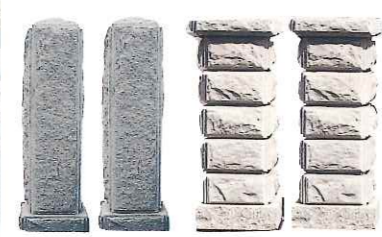

奥之院型

永徳寺型

工芸品

大黒様

狛犬

建築

一般住宅石積

門柱