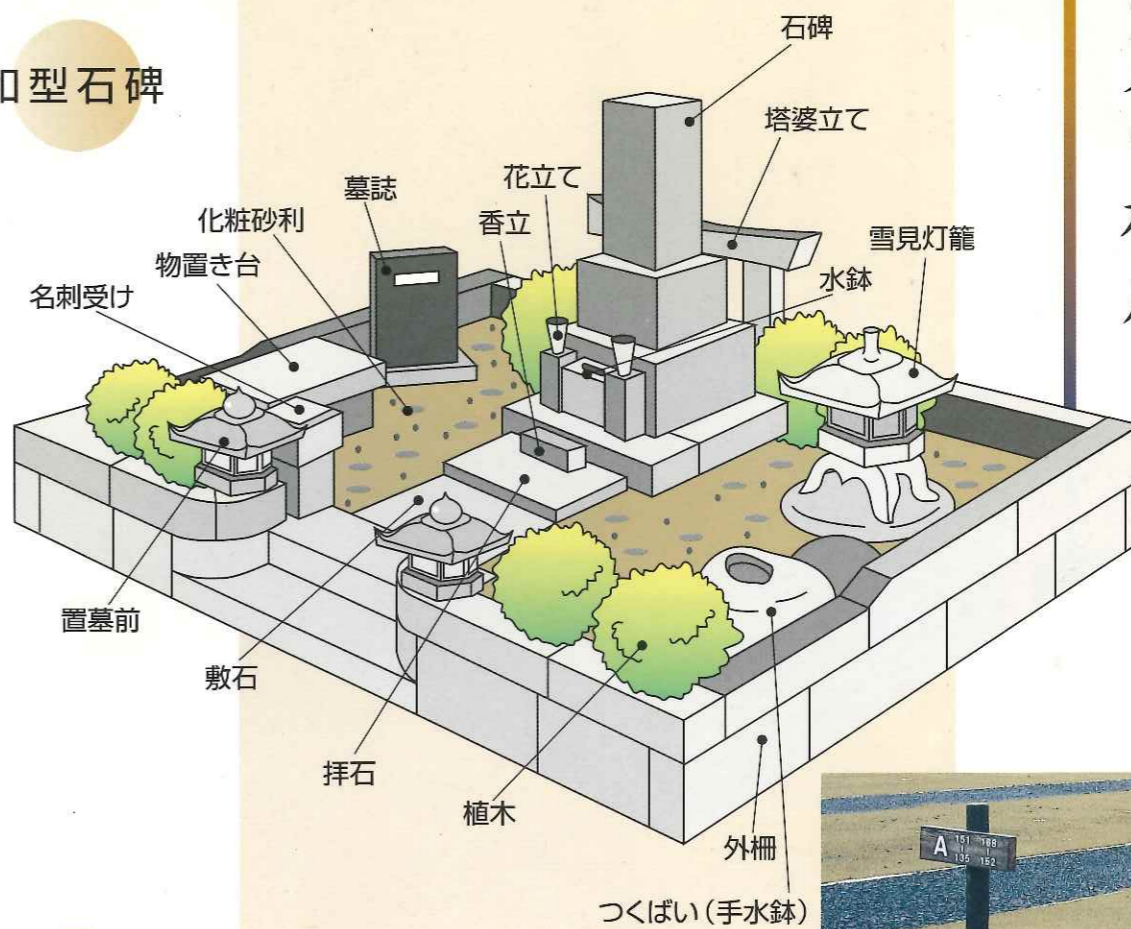

水垂れ

切り出し亀腹

観音像

墓相地蔵

舟型地蔵

地蔵尊

物置台

つくばい

高級角墓前燈籠

角墓前燈籠

丸墓前燈籠

角置燈籠

燈籠

墓誌

塔婆立

和型石碑

お墓の構成

洋型石碑

水鉢・花立

宮型香炉

経机型香炉

香炉

独立型

一体型

燈籠

古代丸雪見

観修寺

十三重の塔

六角雪見 (彫刻付)

角雪見

滞鷲型

春日