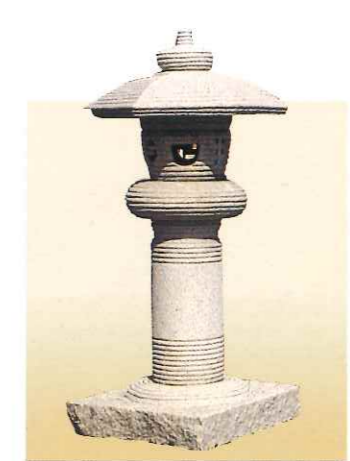

高級角墓前燈籠

角墓前燈籠

丸墓前燈籠

角置燈籠

燈籠

墓誌

塔婆立

和型石碑

お墓の構成

洋型石碑

水鉢・花立

宮型香炉

経机型香炉

香炉

独立型

一体型

燈籠

古代丸雪見

観修寺

十三重の塔

六角雪見 (彫刻付)

角雪見

滞鷲型

春日

道風

角太閣

特殊五重の塔

柚/木型

織部

小屋棒

平太閤

太閤