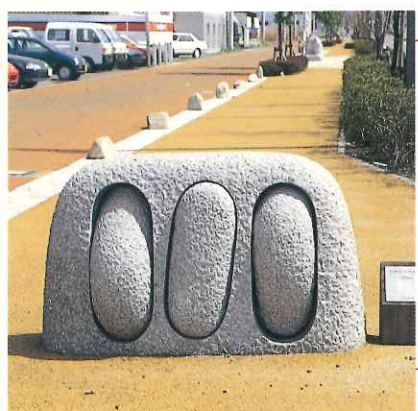

書 体

一般的な墓石に使われる書体は「楷書体」・「隷書体」・「行書体」・「草書体」の四種があげられますが、自筆のものや書家に依頼したものでも刻めます。

楷書体
福田家之墓

隷書体
福田家之墓

行書体
福田家之墓

草書体
福田家之墓

記念碑 モニュメント

石圖鑑