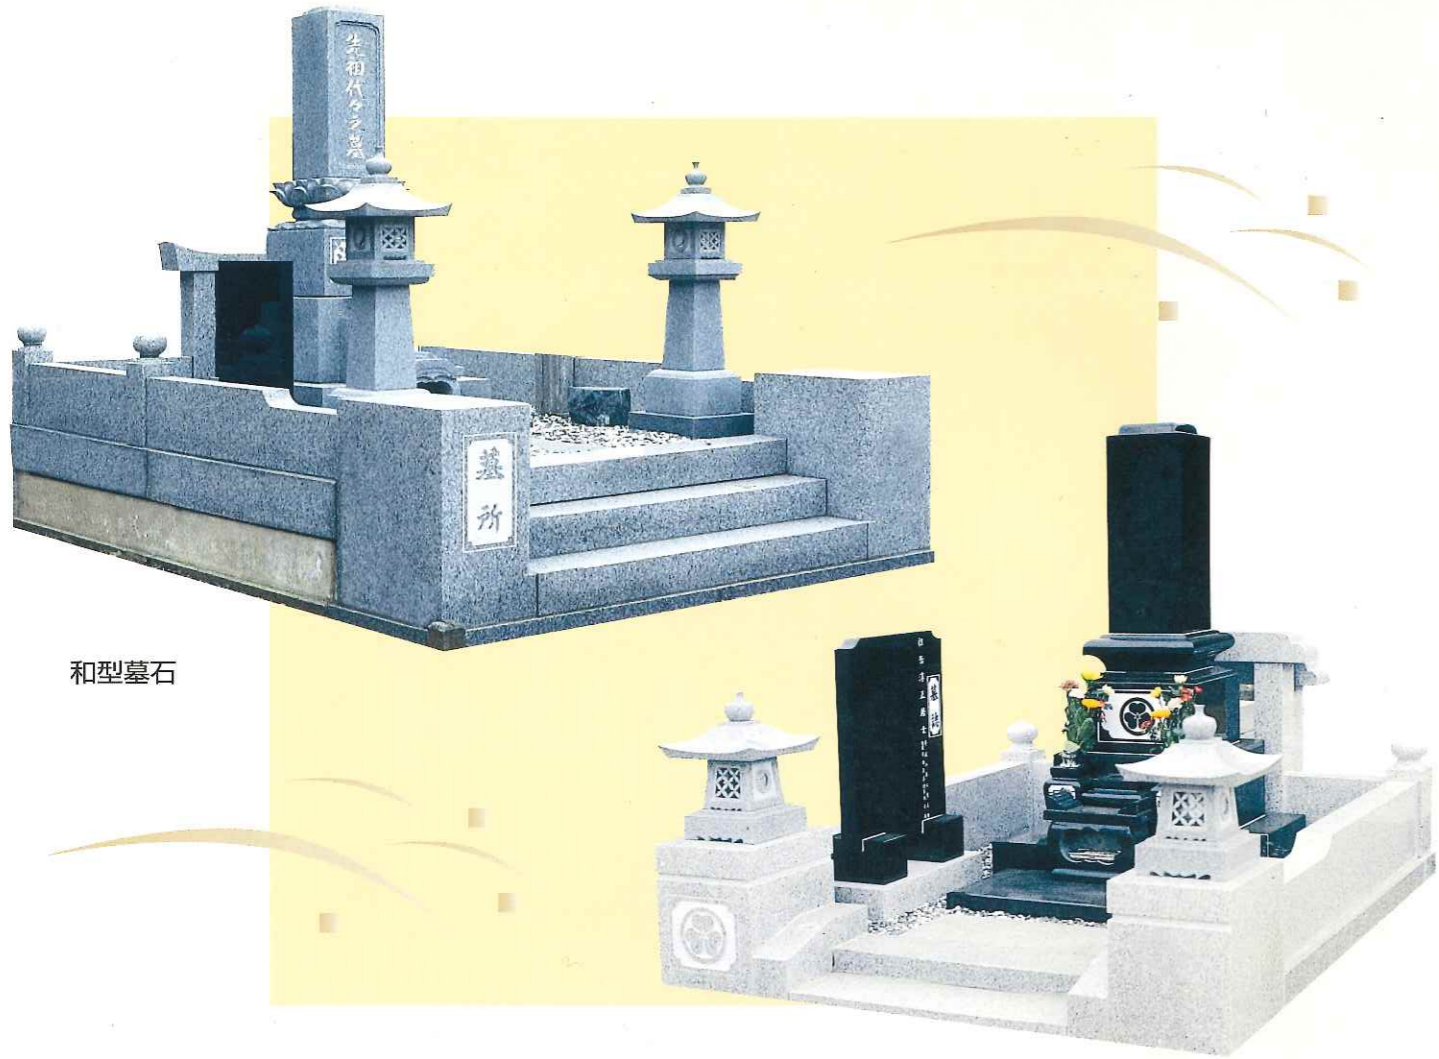

石の総合カタログ

石鑑

お墓の施工例

お墓の種類は大きくわけて「和型墓」・「洋型墓」・
 「供養塔」があります。
 墓地や宗派によっては、形が決まっている場合がありますが
 伝統的な形式を守りつつ、多様化・個性化の幅広い
 ニーズに対応いたします。

和型墓石

和型墓石

和型墓石

和型墓石

水垂れ

切り出し亀腹

観音像

墓相地蔵

舟型地蔵

地蔵尊

物置台

つくばい