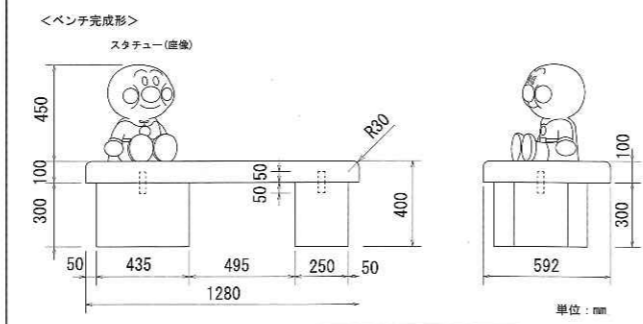

サイズは12cm~最大180cmまで。好きなキャラクター、好きなサイズからお選びいただけます。

スタチュー180Aタイプ(立像)  
サイズ:H=180mm  
重量:約4kg  
各 ¥32,400(税込)

<受注生産>  
スタチュー450Bタイプ(座像)  
サイズ:H=450mm  
重量:約65kg  
各 ¥118,800(税込)

スタチュー180Bタイプ(座像)  
サイズ:H=180mm  
重量:約4kg  
各 ¥32,400(税込)

※H=450mm以上の大きなスタチューは、事前に設置申請により許可を取る必要があります。

スタチュー全サイズ対比 <H=450以上のスタチューは全て、受注生産品となります。>

# Bench

アンパンマンベンチ

アンパンマンの横に並んで座る事が出来る、お子様に大人気のキャラクターベンチです。天然みかげ石製で、安定感も抜群。

<ベンチシリーズは全て、受注生産品となります。>

※アンパンマンベンチは、事前に設置申請により許可を取る必要があります。

【アンパンマンベンチ 概略寸法図】

サイズ: 1280×592×850mm  
 総重量: 約400kg (スタチューH450含む)  
**¥302,400 (税込)**  
 ※価格はスタチュー込み

サイズ: φ400×350×50mm 重量: 14kg	φ390×310×50mm 14kg	φ360×335×50mm 14kg	<b>飛び石大 ¥6,480 (税込)</b>