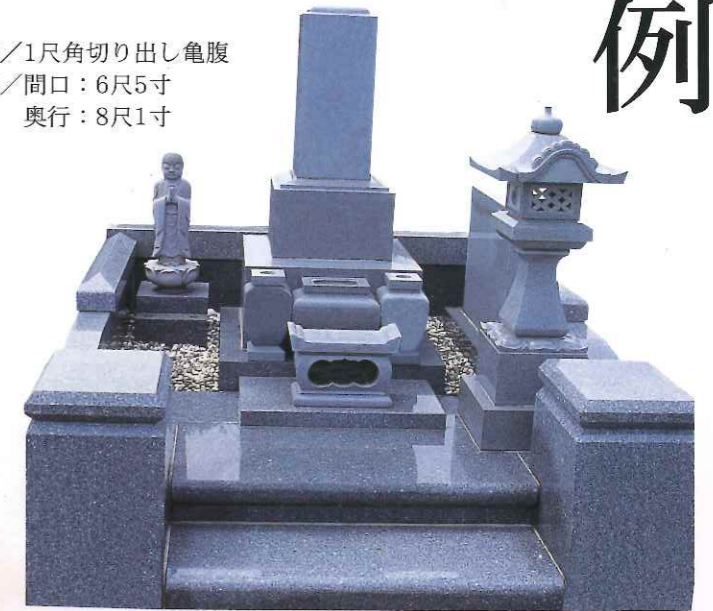

石塔/1尺角上下蓮華
外柵/間口: 6尺5寸 奥行: 8尺1寸

石塔/1尺角切り出し亀腹
外柵/間口: 6尺
奥行: 7尺

石塔/1尺玉五輪塔
外柵/間口: 5尺6寸
奥行: 7尺4寸

石塔/1尺角切り出し亀腹
外柵/間口: 6尺5寸
奥行: 8尺1寸

石塔/1尺角上下蓮華
外柵/間口: 6尺5寸
奥行: 5尺5寸

石塔/9寸角切り出し亀腹
外柵/間口: 5尺3寸
奥行: 8尺3寸

お墓の施工例

お墓の種類は大きくわけて「和型墓」・「洋型墓」・「供養塔」があります。墓地や宗派によっては、形が決まっている場合もありますが、伝統的な形式を守りつつ、多様な個性化の幅広いニーズにお応えいたします。