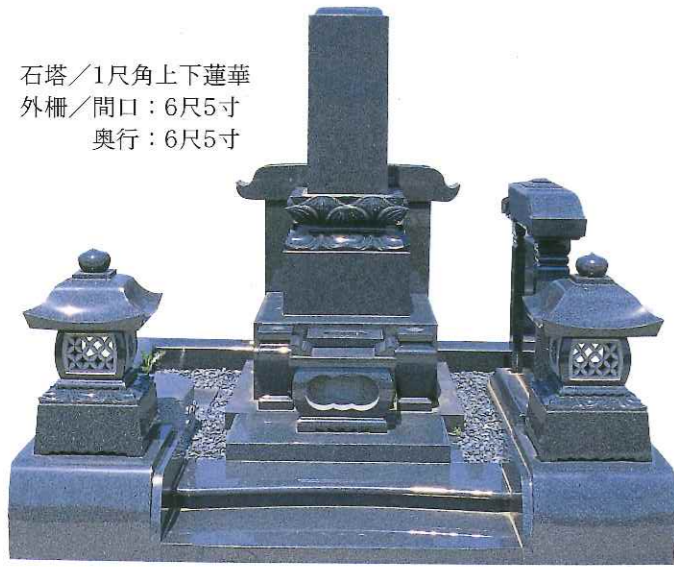

石図鑑

STONE CATALOGUE

石の総合カタログ

石塔/1尺角上下蓮華
外柵/間口: 6尺5寸
奥行: 6尺5寸

石塔/1尺角スリン
外柵/間口: 6尺5寸
奥行: 6尺5寸

石塔/9寸角切り出し亀腹
外柵/間口: 5尺3寸
奥行: 8尺3寸

石塔/9寸角スリン
外柵/間口: 6尺4寸
奥行: 8尺

石塔/1尺角切り出し亀腹
外柵/間口: 6尺3寸 奥行: 8尺1寸

石塔/1尺角上下蓮華
外柵/間口: 6尺5寸 奥行: 8尺1寸

石塔/1尺角切り出し亀腹
外柵/間口: 6尺
奥行: 7尺

石塔/1尺玉五輪塔
外柵/間口: 5尺6寸
奥行: 7尺4寸

石塔/1尺角切り出し亀腹
外柵/間口: 6尺5寸
奥行: 8尺1寸

石塔/1尺角上下蓮華
外柵/間口: 6尺5寸
奥行: 5尺5寸

石塔/9寸角切り出し亀腹
外柵/間口: 5尺3寸
奥行: 8尺3寸

お墓の施工例

お墓の種類は大きくわけて「和型墓」・「洋型墓」・「供養塔」があります。墓地や宗派によっては、形が決まっている場合もありますが、伝統的な形式を守りつつ、多様な個性化の幅広いニーズにお応えいたします。