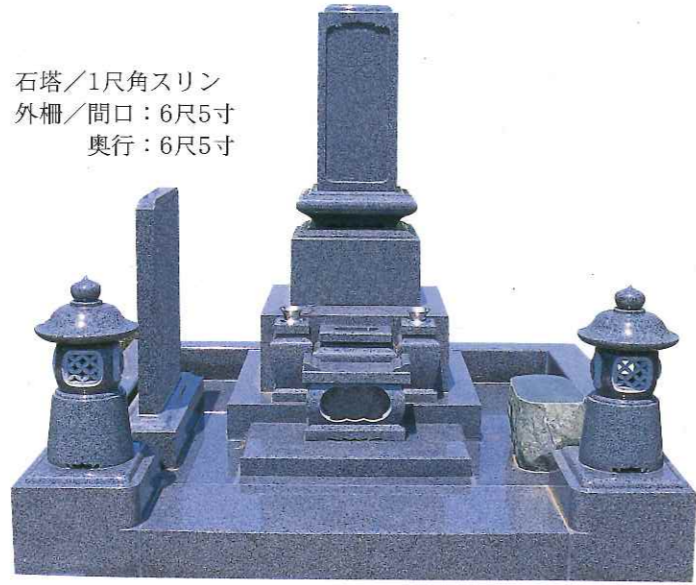

石図鑑

STONE CATALOGUE

石の総合カタログ

石塔/1尺角上下蓮華
外柵/間口: 6尺5寸
奥行: 6尺5寸

石塔/1尺角スリン
外柵/間口: 6尺5寸
奥行: 6尺5寸

石塔/9寸角切り出し亀腹
外柵/間口: 5尺3寸
奥行: 8尺3寸

石塔/9寸角スリン
外柵/間口: 6尺4寸
奥行: 8尺

石塔/1尺角切り出し亀腹
外柵/間口: 6尺3寸 奥行: 8尺1寸

石塔/1尺角上下蓮華
外柵/間口: 6尺5寸 奥行: 8尺1寸

石塔/1尺角切り出し亀腹
外柵/間口: 6尺
奥行: 7尺

石塔/1尺玉五輪塔
外柵/間口: 5尺6寸
奥行: 7尺4寸

石塔/1尺角切り出し亀腹
外柵/間口: 6尺5寸
奥行: 8尺1寸

石塔/1尺角上下蓮華
外柵/間口: 6尺5寸
奥行: 5尺5寸

石塔/9寸角切り出し亀腹
外柵/間口: 5尺3寸
奥行: 8尺3寸

お墓の施工例

お墓の種類は大きくわけて「和型墓」・「洋型墓」・「供養塔」があります。墓地や宗派によっては、形が決まっている場合もありますが、伝統的な形式を守りつつ、多様な個性化の幅広いニーズにお応えいたします。