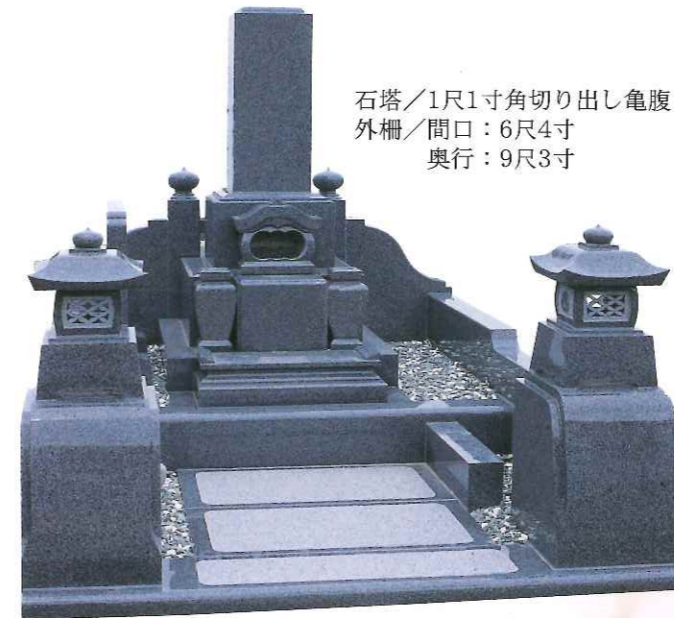

洋型

間口/6尺4寸 奥行/8尺2寸

間口/6尺5寸 奥行/6尺5寸

間口/5尺6寸 奥行/7尺4寸

間口/5尺6寸 奥行/7尺4寸

間口/5尺6寸 奥行/7尺4寸

間口/5尺4寸 奥行/7尺6寸

間口/5尺3寸 奥行/8尺3寸

石塔/1尺2寸角上下蓮華
外柵/間口:6尺2寸
奥行:9尺3寸

石塔/1尺1寸角スリン
外柵/間口:6尺4寸
奥行:9尺3寸

石塔/1尺1寸角切り出し亀腹
外柵/間口:6尺4寸
奥行:9尺3寸

石塔/1尺1寸角切り出し亀腹
外柵/間口:6尺2寸
奥行:9尺3寸

石塔/1尺1寸角スリン
外柵/間口:8尺2寸
奥行:11尺4寸

石塔/1尺1寸角上下蓮華
外柵/間口:9尺3寸
奥行:12尺7寸

家

紋