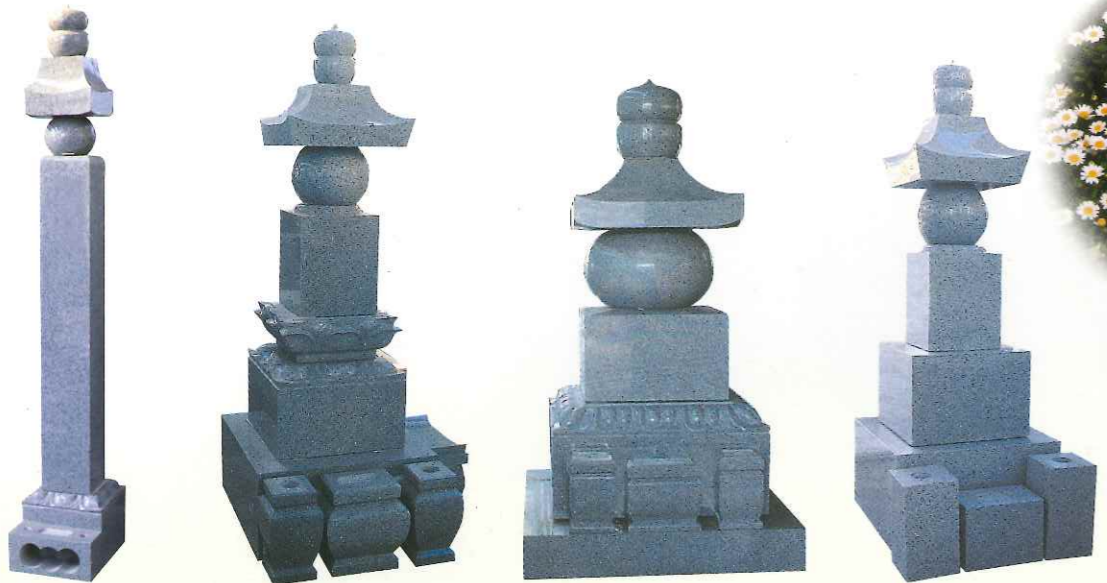

上下蓮華   スリン付   切り出し亀腹   基本型

一石五輪   上下蓮華付五輪塔   古代五輪塔   五輪塔基本型