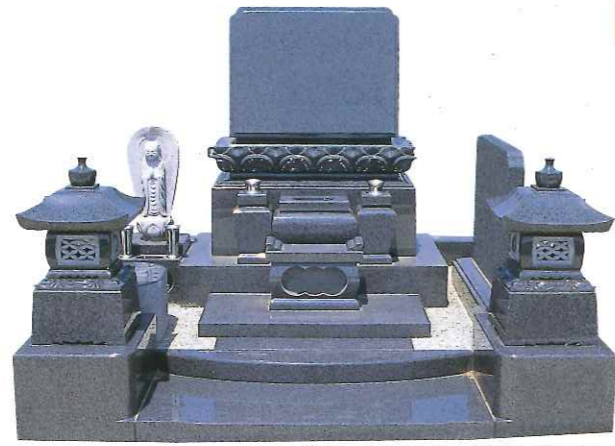

石塔/1尺角上下蓮華
外柵/間口: 6尺5寸 奥行: 8尺1寸

石塔/1尺角切り出し亀腹
外柵/間口: 6尺
奥行: 7尺

石塔/1尺玉五輪塔
外柵/間口: 5尺6寸
奥行: 7尺4寸

石塔/1尺角切り出し亀腹
外柵/間口: 6尺5寸
奥行: 8尺1寸

石塔/1尺角上下蓮華
外柵/間口: 6尺5寸
奥行: 5尺5寸

石塔/9寸角切り出し亀腹
外柵/間口: 5尺3寸
奥行: 8尺3寸

お墓の施工例

お墓の種類は大きくわけて「和型墓」・「洋型墓」・「供養塔」があります。墓地や宗派によっては、形が決まっている場合もありますが、伝統的な形式を守りつつ、多様な個性化の幅広いニーズにお応えいたします。

洋型

間口/6尺4寸 奥行/8尺2寸

間口/6尺5寸 奥行/6尺5寸

間口/5尺6寸 奥行/7尺4寸

間口/5尺6寸 奥行/7尺4寸

間口/5尺6寸 奥行/7尺4寸

間口/5尺4寸 奥行/7尺6寸

間口/5尺3寸 奥行/8尺3寸