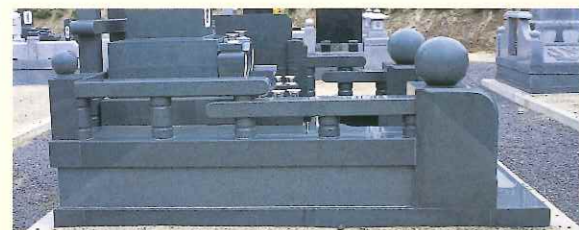

地藏尊

ろうそく立て

つくばい

墓誌

塔婆立

名刺受

小柱宝子

外柵

燈籠

花立

香炉

物置台

石 属 品