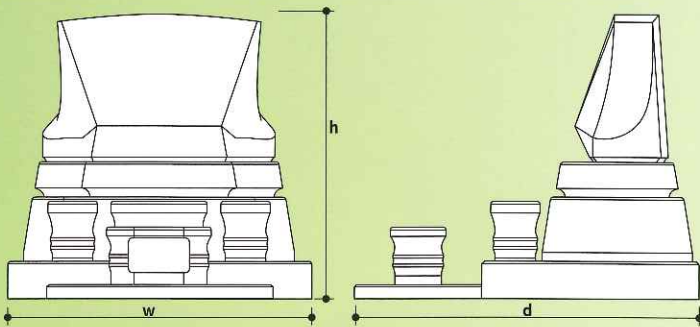

会々

か い え

人との奇跡的な 出会いをカタチに

運命的な縁によって巡り会い、
そして結ばれた、人と人との絆を
象徴的に表現した墓石

会々

か い え

存在感のある石塔デザイン

石塔正面の両脇上下に通された「く」の字のラインが、向き合う二人の横顔を思わせるデザインです。

文字・彫刻を強調する碑面

文字や彫刻を大きく見せる扇形の碑面。

デザイン性と使い勝手を考慮した小物

水平線が特徴的な棹・台のデザイン性と、持ちやすさを兼ね備えた前置きです。

■サイズ表

敷地サイズに合わせて3サイズご用意しております。

Lサイズ w1050×d1170×h1000 (敷地目安:3.0㎡以上用)	Mサイズ w950×d1080×h910 (敷地目安:1.5~3.0㎡用)	Sサイズ w820×d970×h840 (敷地目安:1.5㎡未満用)
--	--	---