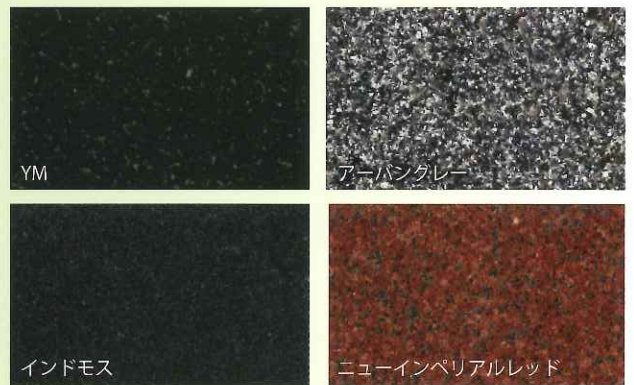

■様々な色の石をご用意しております

その他の石種については取扱石材店までお問い合わせください。

●印刷インクの都合上、実際の色とは多少異なりますので、ご了承ください。

取扱石材店

「会々」はお墓のブランドメーカー インターロックの商品です

インターロックの墓石は、皆様のお墓づくりの良きアドバイザーであり、確かな施工をお約束できる信頼の石材店にお届けしております

インターロックについてもっと詳しく www.interrock.net インターロック お墓

INTERROCK
インターロック株式会社

インターロックのデザイン墓石には洗練されたデザインと高品質の証であるブランドマークが付いています。