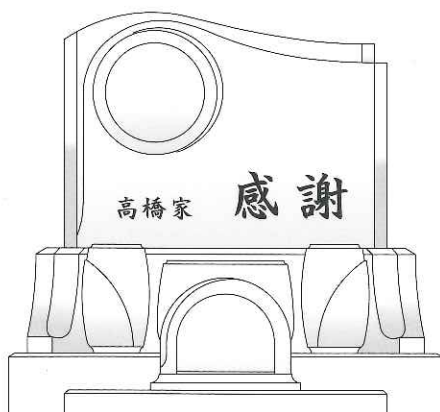

お選びください。“光のデザイン”。

KAZE
—風—

HOSHI
—星—

SORA
—空—

KAGAYAKI
—輝—

家族の願いを刻む、広い碑面

シンプルに
一文字で

ご家族の
座右の銘を

その言葉で
いつも笑顔に

堂々とした高さのある縦長タイプも
ご用意しております。

ゆらり High-type

取扱店

デザイン開発元

INTERROCK

インターロック株式会社

www.interrock.net