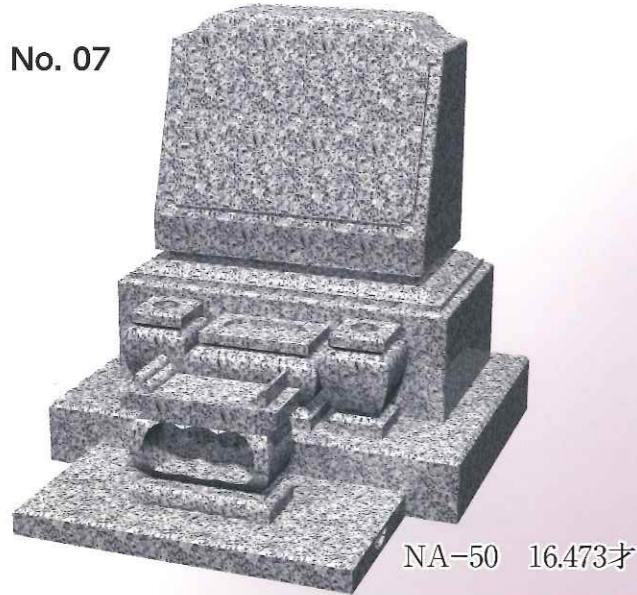

洋碑 No. 08

洋碑 No. 07

NA-50 16.473才