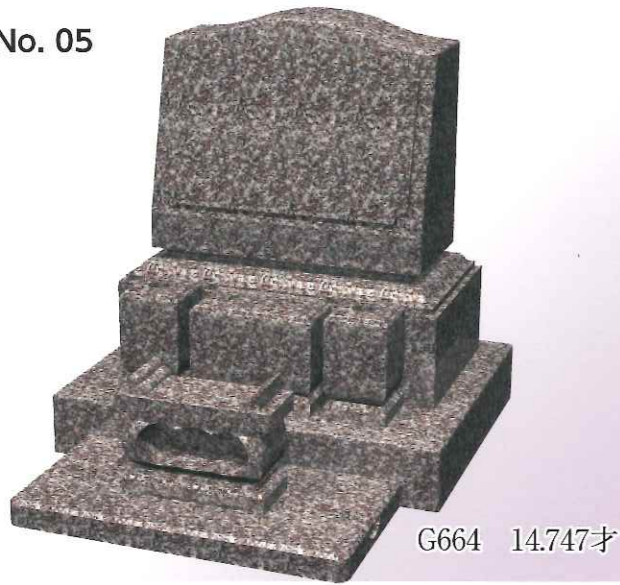

洋碑 No. 06

洋碑 No. 05

G664 14.747才