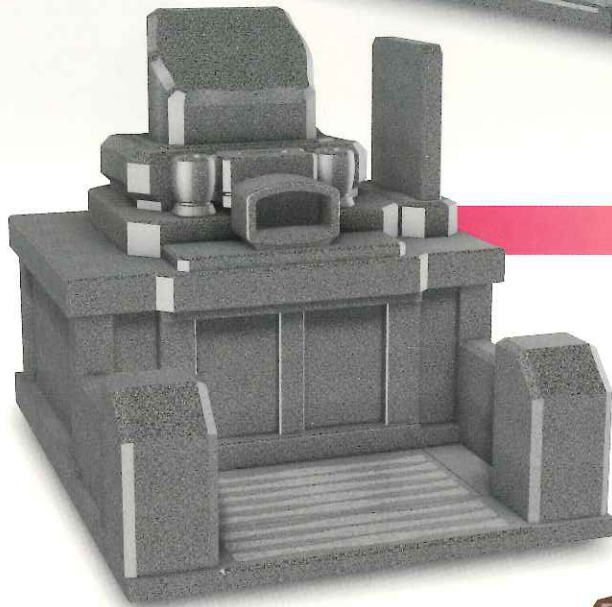

棹の高さを抑えた、重心の低い構成になっています。

曲面が囲んだ象徴的な碑面

側面と斜めカットの幾重もの曲線で文字や彫刻が引き立つ碑面です。

使いやすさを考えた棹石

空を見上げる角度でカットされた碑面と、字彫に便利な大きな背面です。

インターロックオリジナルデザイン墓石

燈

あかし

石種・外柵タイプ別設置例

「燈」はL,M,Sの3サイズをご用意しておりますので、
霊園仕様、地域特性、敷地に合わせてご建立いただけます。
詳しくは取扱石材店までご相談ください。

外柵タイプ例

地下納骨型

石塔:インド黒/外柵:アーバングレー
(参考例敷地サイズ:1.8m×1.8m
墓石サイズ:Mサイズ)

地上納骨型

石塔/外柵:アーバングレー
(参考例敷地サイズ:1.5m×1.8m
墓石サイズ:Mサイズ)

小スペース型