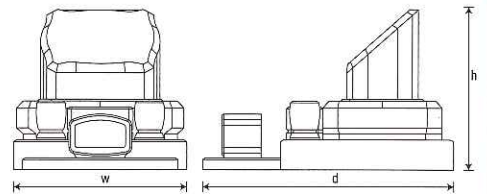

石種・外柵タイプ別設置例

「燈」はL,M,Sの3サイズをご用意しておりますので、
霊園仕様、地域特性、敷地に合わせてご建立いただけます。
詳しくは取扱石材店までご相談ください。

外柵タイプ例

地下納骨型

石塔:インド黒/外柵:アーバングレー
(参考例敷地サイズ:1.8m×1.8m
墓石サイズ:Mサイズ)

地上納骨型

石塔/外柵:アーバングレー
(参考例敷地サイズ:1.5m×1.8m
墓石サイズ:Mサイズ)

小スペース型

石塔:マルチカラーレッド/外柵:663
(参考例敷地サイズ:0.8m×1m 墓石サイズ:Sサイズ)

その他3石種をご用意しました

インド黒

アーバングレー

マルチカラーレッド

サイズ表

Lサイズ
w1000×d1273×h873 (敷地目安:3.0㎡以上)

Mサイズ
w910×d1182×h812 (敷地目安:1.5~3.0㎡)

Sサイズ
w758×d1030×h676 (敷地目安:1.5㎡未満)

取扱石材店

ブランドマークは品質と責任の証です。
インターロックのデザイン墓石には、ひとつひとつに認定のシリアルナン
バーが刻印されたステンレス製のブランドマークが付いています。それ
は、「ご家族だけのお墓」を丁寧に制作し、材質、品質、製造管理に徹底的に
こだわった証です。ブランドマークは、製品に対する責任のシンボルです。

「燈」のお求め・詳細はお近くの石材店までお問い合わせください。