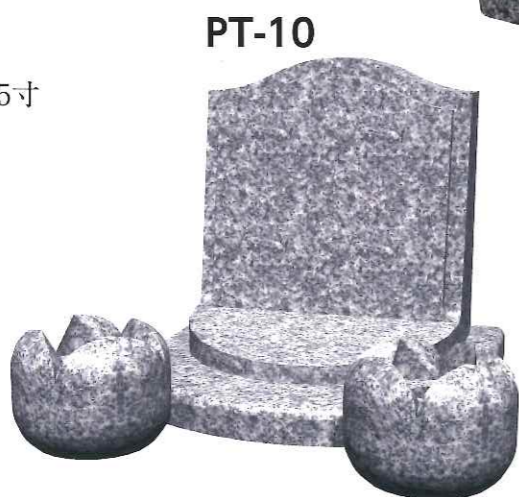

PT-10

バイオレットブルー 12.5×13×9.5寸