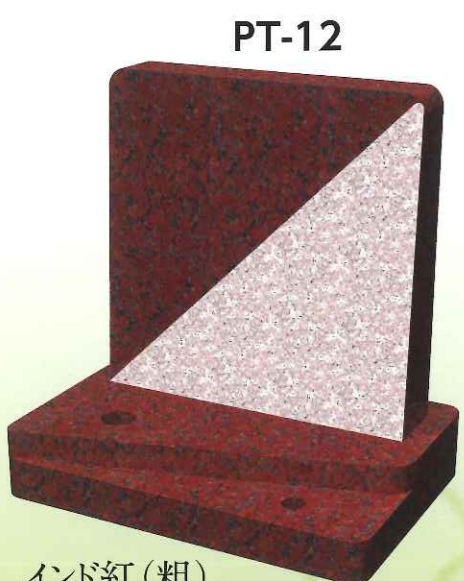

バイオレットブルー 12.5×13×9.5寸

PT-09

クンナムE 15×12×15寸

PT-11

ラステンIN 10×6.5×7.5寸

PT-12

インド紅(粗)  
11×7.5×11.5寸

PT-13