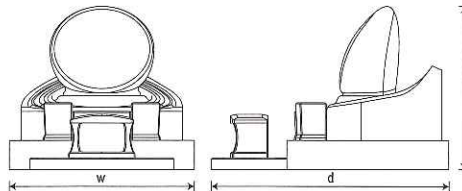

「春陽」はL,M,Sの3サイズをご用意しておりますので、
 霊園仕様、地域特性、敷地に合わせてご建立いただけます。
 詳しくは取扱石材店までご相談ください。

外柵タイプ例

地下納骨型

石塔: インド黒・アーバングレー/
 外柵: アーバングレー
 (参考例敷地サイズ: 1.8m×1.8m
 墓石サイズ: Mサイズ)

小スペース型

石塔: ニューインペリアルレッド・663/
 外柵: 663
 (参考例敷地サイズ: 0.8m×1m 墓石サイズ: Sサイズ)

地上納骨型

石塔/外柵石種:
 ニューインペリアルレッド
 (参考例敷地サイズ: 1.5m×1.8m
 墓石サイズ: Mサイズ)

その他 3 石種をご用意しました

インド黒
 /アーバングレー

アーバングレー

ニューインペリアルレッド

サイズ表

Lサイズ
 w1000×d1182×h903 (敷地目安: 3.0㎡以上)

Mサイズ
 w970×d1151×h857 (敷地目安: 1.5~3.0㎡)

Sサイズ
 w848×d1076×h770 (敷地目安: 1.5㎡未満)

取扱石材店

ブランドマークは品質と責任の証です。
 インターロックのデザイン墓石には、ひとつひとつに認定のシリアルナン
 バーが刻印されたステンレス製のブランドマークが付いています。それ
 は、「ご家族だけのお墓」を丁寧に制作し、材質、品質、製造管理に徹底的に
 こだわった証です。ブランドマークは、製品に対する責任のシンボルです。