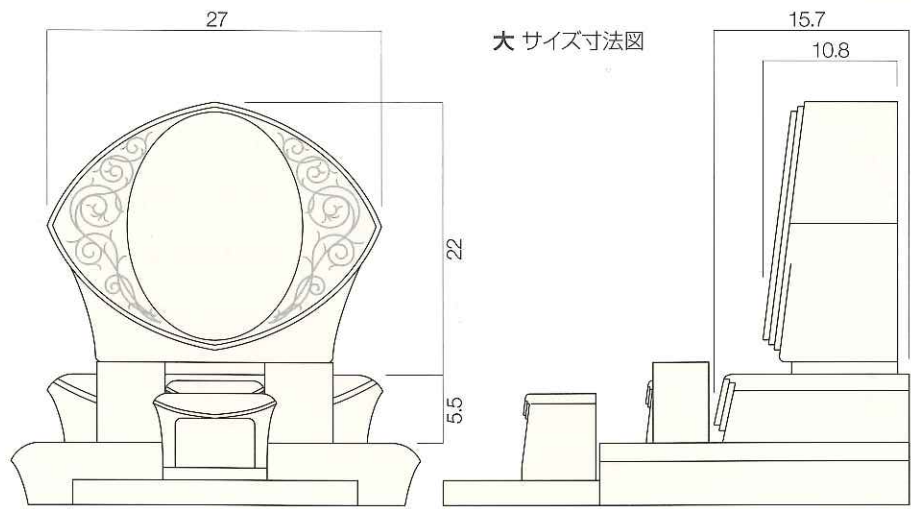

## ■サイズ

(W×D×H 単位：寸)

	大サイズ	中サイズ	小サイズ
竿	27.0×10.8×22.0	24.5×10.2×20.0	22.0×9.5×18.0
台	27.0×15.7×5.5	24.5×14.2×5.0	22.0×13.0×5.0
花立	5.5×4.5×6.5	5×4×6	5×4×5.5
水鉢	8×7×7	7.5×5×5	7.5×5×5
香炉	10×6×7	9.5×6×6.8	9.5×5×6.8