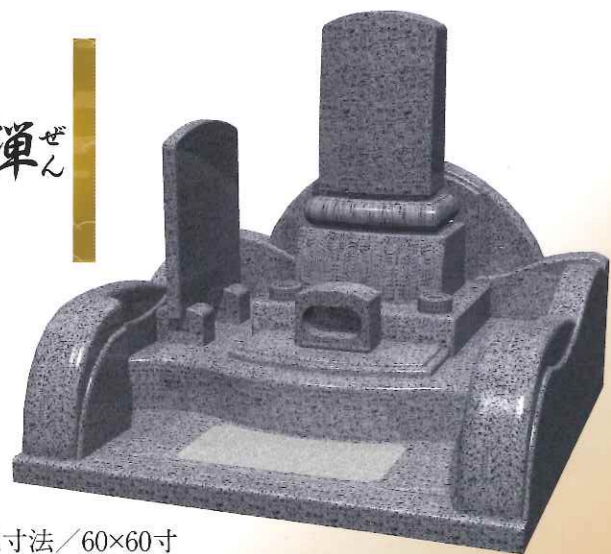

南  
な  
無  
む

敷地寸法/60×60寸  
才数/洋碑 7.343才 外柵 20.927才  
石種/洋碑 NA-50 外柵 NA-50一部黒

白  
しら  
樺  
かば

敷地寸法/60×70寸  
才数/洋碑 9.018才 外柵 33.507才  
石種/洋碑 NA-50 外柵 NA-50

禅  
ぜん

敷地寸法/60×60寸  
才数/洋碑 9.245才 外柵 29.788才  
石種/洋碑 NA-07 外柵 NA-07