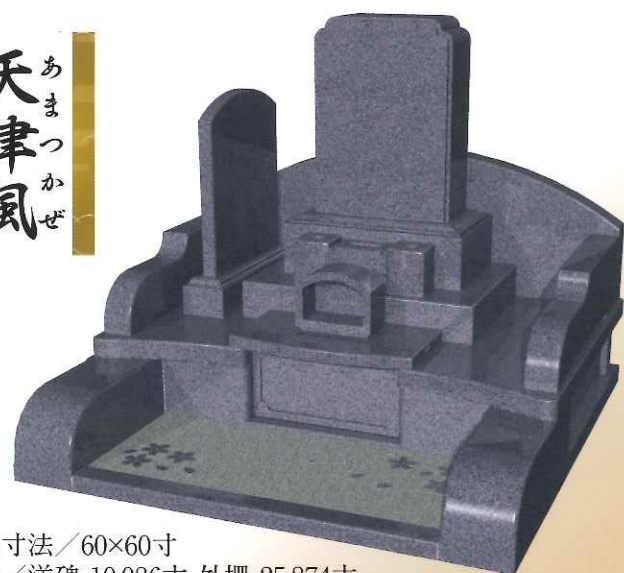

敷地寸法/60×60寸
才数/洋碑 10.086才 外柵 25.874才
石種/洋碑 654L 外柵 654L

東
しの
の
雲
め