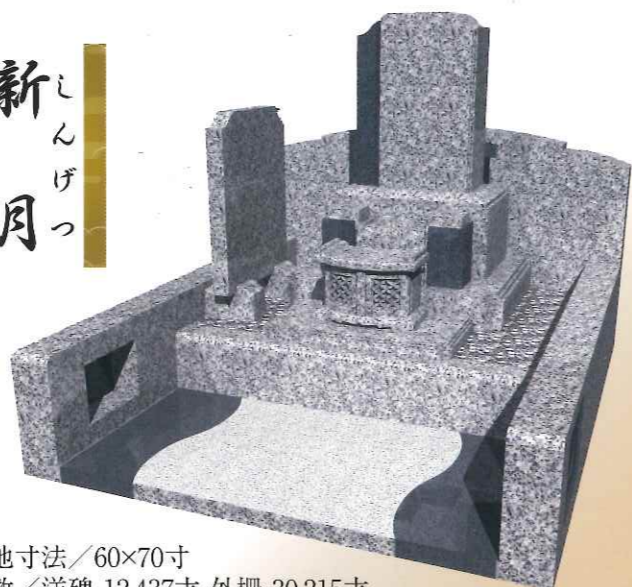

桑名

敷地寸法 / 60×60寸  
才数 / 洋碑・芝台・拝石 10.717才 外柵 17.352才  
石種 / 洋碑 インド緑OK 外柵 G623

初  
しよげつ  
月

敷地寸法/60×70寸  
才数/洋碑 7.200才 外柵 21.199才  
石種/洋碑 NA-50 外柵 NA-50

新  
しんげつ  
月

敷地寸法/60×70寸  
才数/洋碑 12.437才 外柵 30.215才  
石種/洋碑 NA-56 一部 654D 外柵 NA-56 一部 654D