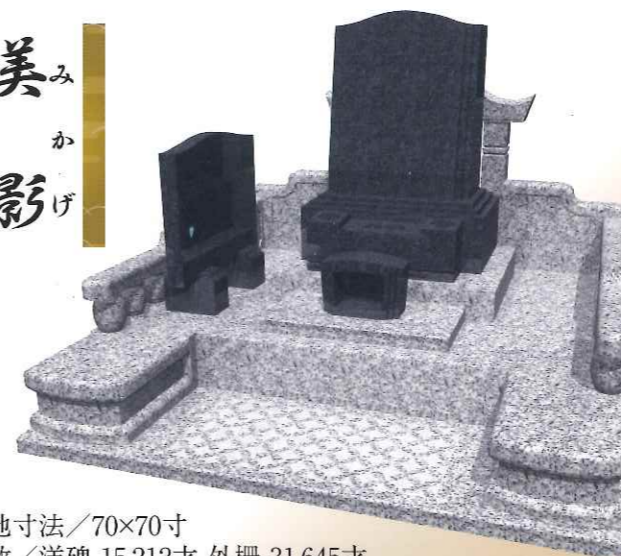

敷地寸法/70×70寸
才数/洋碑 15.212才 外柵 31.645才
石種/洋碑 インド河北山崎 外柵 NA-50

風
かぜ
王
おう