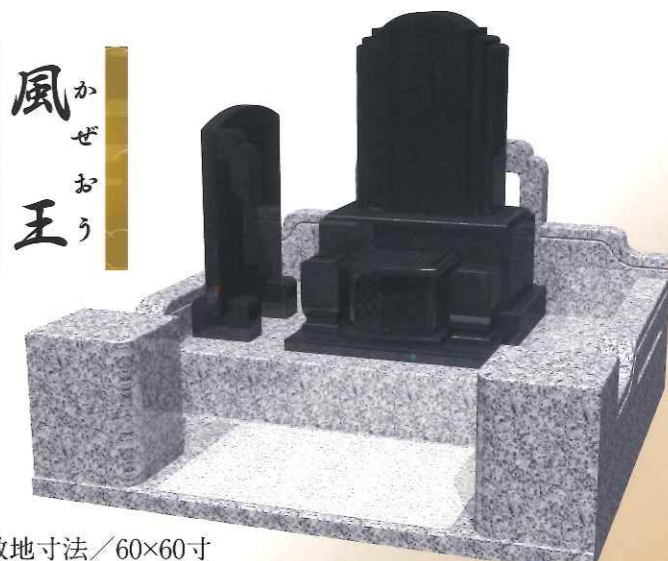

朝  
あさ  
顔  
がお

敷地寸法/45×45寸  
才数/洋碑 11.324才 外柵 20.763才  
石種/洋碑 G663 外柵 G663

美  
み  
かげ  
影

敷地寸法/70×70寸  
才数/洋碑 15.212才 外柵 31.645才  
石種/洋碑 インド河北山崎 外柵 NA-50

風  
かぜ  
王  
おう

敷地寸法/60×60寸  
才数/洋碑・芝台・拝石 13.041才 外柵 20.250才  
石種/洋碑 インド黒TBG 外柵 NA-50