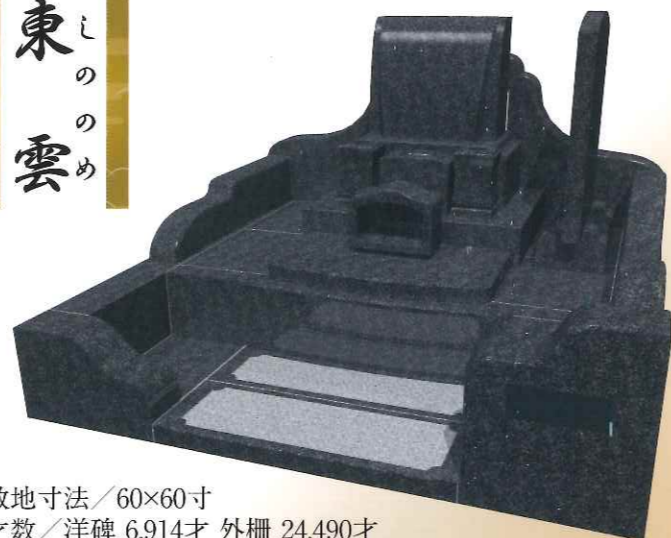

敷地寸法/60×60寸
才数/洋碑 6.914才 外柵 24.490才
石種/洋碑 M-10 外柵 M-10

満
まん
てん
天